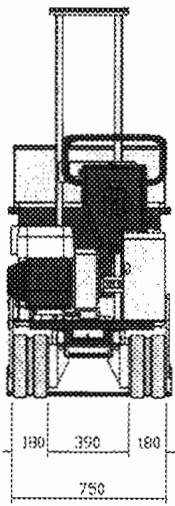

## MINIDUMPER HINOWA SERIE HP 800

Capacidad de Carga:	650 Kg.
Capacidad de Caja:	0,30 m <sup>3</sup>
Peso:	420 Kg.
Velocidad Lenta:	2 Km/h.

**HP1100**

**KIT CON SCARICO ALTO  
E CASSONE AUTOCARICANTE  
HI-TIP AND SELF-LOADING  
DUMPER BED KIT**

Peso operativo escluso operatore (carro fisso)  
Operating weight without operator  
(fixed width undercarriage) **Kg 700**

Peso operativo escluso operatore (carro allarg.)  
Operating weight without operator  
(variable width undercarriage) **Kg 790**

Portata utile • Loading capacity **kg 400**

Capacità cassone • Skip's capacity **m³ 0,21**

**BREVETTATO  
PATENTED**