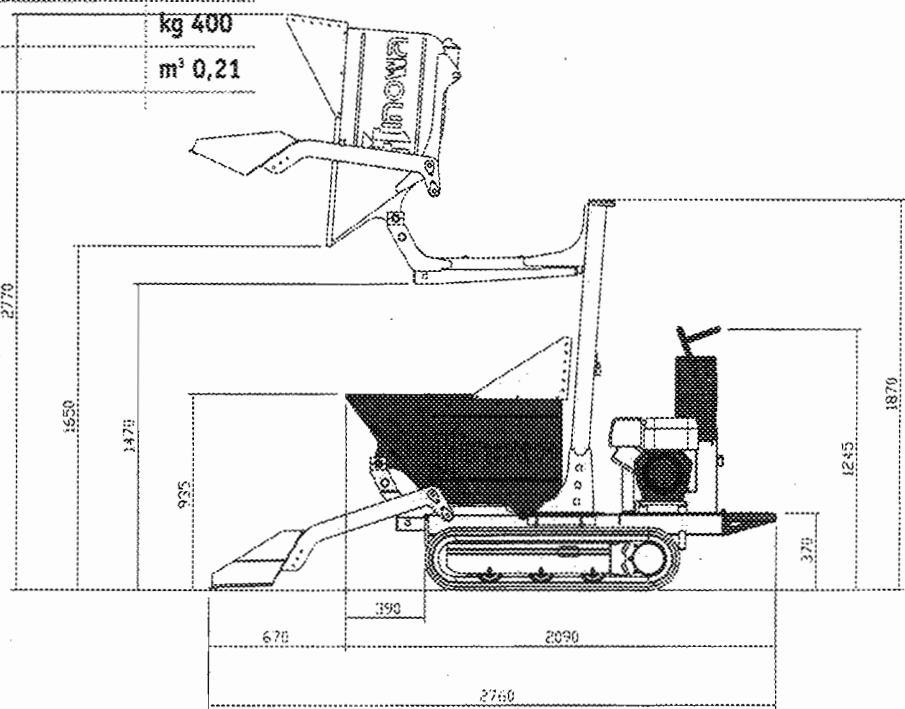

HP1100

**KIT CON SCARICO ALTO
E CASSONE AUTOCARICANTE
HI-TIP AND SELF-LOADING
DUMPER BED KIT**

Peso operativo escluso operatore (carro fisso)
Operating weight without operator
(fixed width undercarriage) **Kg 700**

Peso operativo escluso operatore (carro allarg.)
Operating weight without operator
(variable width undercarriage) **Kg 790**

Portata utile • Loading capacity **kg 400**

Capacità cassone • Skip's capacity **m³ 0,21**

**BREVETTATO
PATENTED**