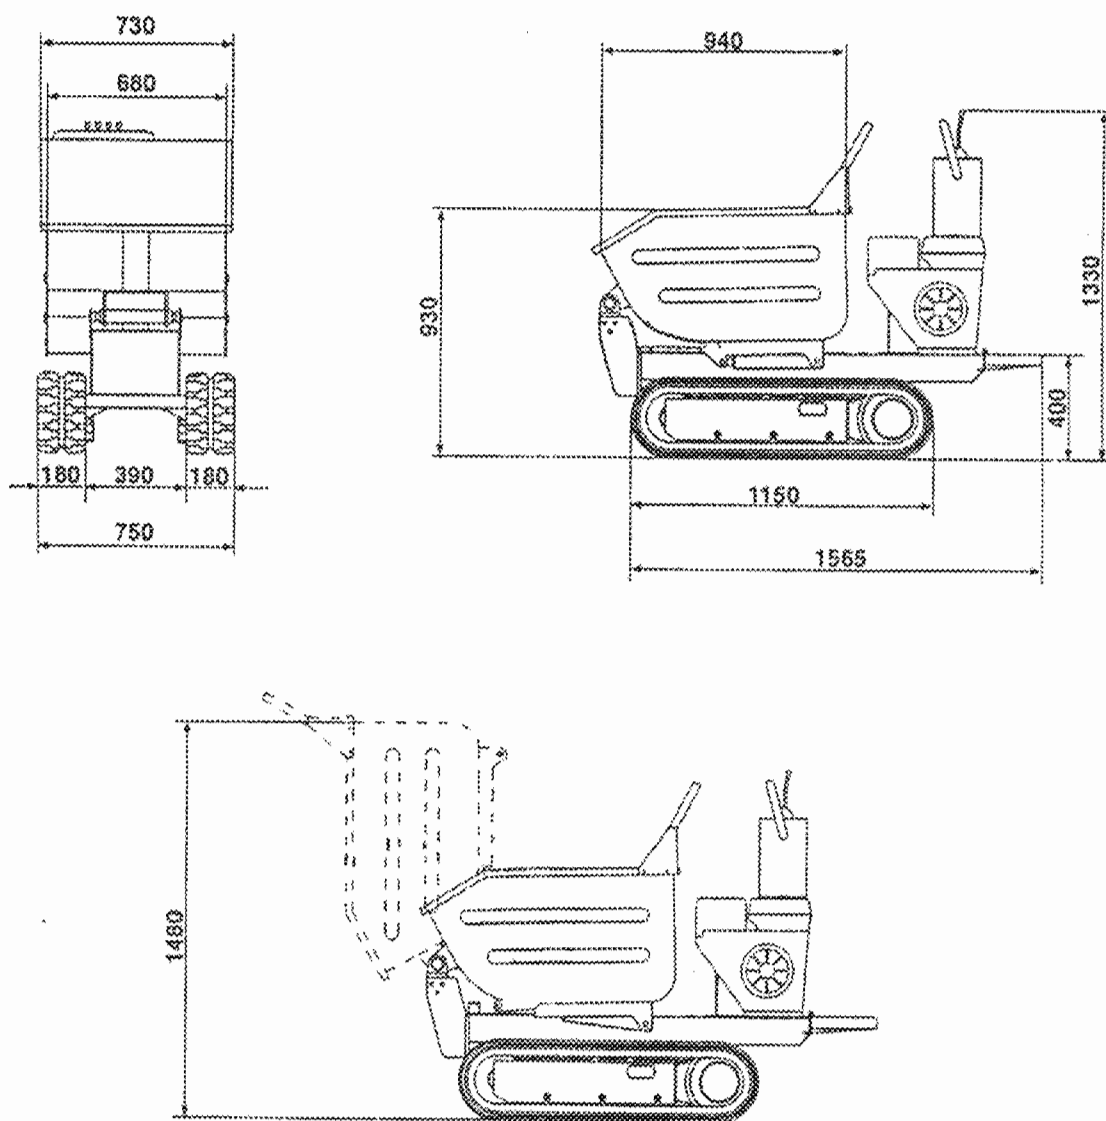

## MINIDUMPER HINOWA SERIE HP 800

Capacidad de Carga:	650 Kg.
Capacidad de Caja:	0,30 m <sup>3</sup>
Peso:	420 Kg.
Velocidad Lenta:	2 Km/h.

**HP1100**

**KIT CON SCARICO ALTO  
E CASSONE AUTOCARICANTE  
HI-TIP AND SELF-LOADING  
DUMPER BED KIT**

Peso operativo escluso operatore (carro fisso)  
Operating weight without operator  
(fixed width undercarriage) **Kg 700**

Peso operativo escluso operatore (carro allarg.)  
Operating weight without operator  
(variable width undercarriage) **Kg 790**